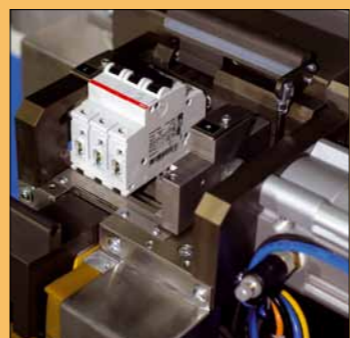

Reference Hybrid 90-2 Contacteur

Machines d'impression standard & systèmes laser ALFALAS® du TAMPOPRINT® AG