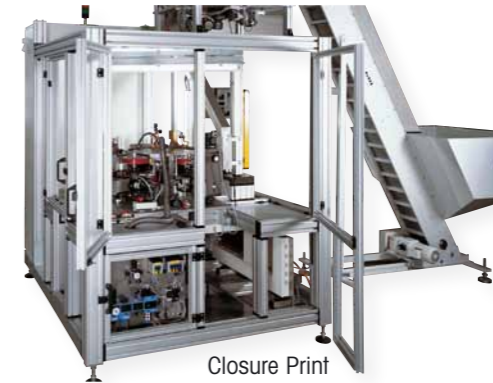

Rotoprint

Continua

Top Spin LC

Closure Print

Gravure au laser

MOF-PROMO

TAMPOPRINT® - votre partenaire systèmes !

La société TAMPOPRINT® AG est un partenaire établi dans "l'industrie de boissons".